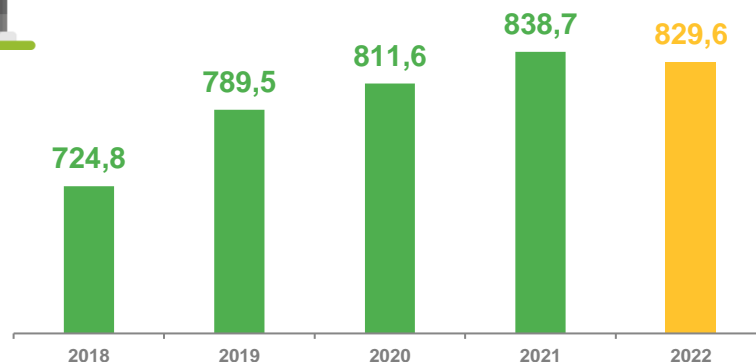

Благоустройство городских населенных пунктов Сахалинской области

за 2022 год

Общая площадь зеленых насаждений

Всего → из них

20455 га

▲ + 38,1 %

к периоду
предыдущего года

▲ + 27,5 %

▲ + 49,3 %

▲ + 26,7 %

▲ 2,6 р

▲ + 1,5 %

■ городские леса

■ прочие

■ насаждения общего пользования
(парки, сады, скверы и бульвары)

■ лесопарки

■ озеленения улично-дорожной
сети

Общая протяженность освещенных частей улиц, проездов, набережных, км

Общая площадь городских земель в пределах городской черты

60589 га ▲ + 5,1 %

Число специализированных автомобилей, используемые на уборке территорий и вывозу бытовых отходов