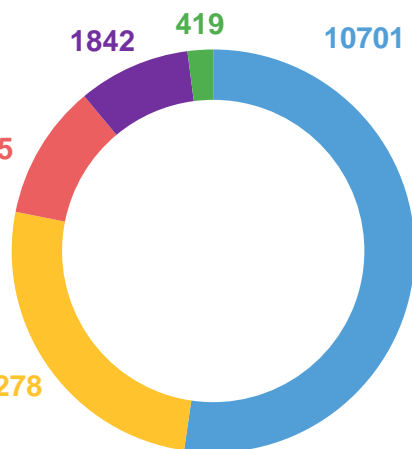

Благоустройство городских населенных пунктов Сахалинской области

за 2022 год

Общая площадь зеленых насаждений

Всего → из них

20455 га

▲ + 38,1 %

к периоду
предыдущего года

▲ + 27,5 %

▲ + 49,3 %

▲ + 26,7 %

▲ 2,6 р

▲ + 1,5 %

■ городские леса

■ прочие

■ насаждения общего пользования
(парки, сады, скверы и бульвары)

■ лесопарки

■ озеленения улично-дорожной
сети

Общая протяженность освещенных частей улиц, проездов, набережных, км

Общая площадь городских земель в пределах городской черты

60589 га ▲ + 5,1 %

Число специализированных автомобилей, используемые на уборке территорий и вывозу бытовых отходов